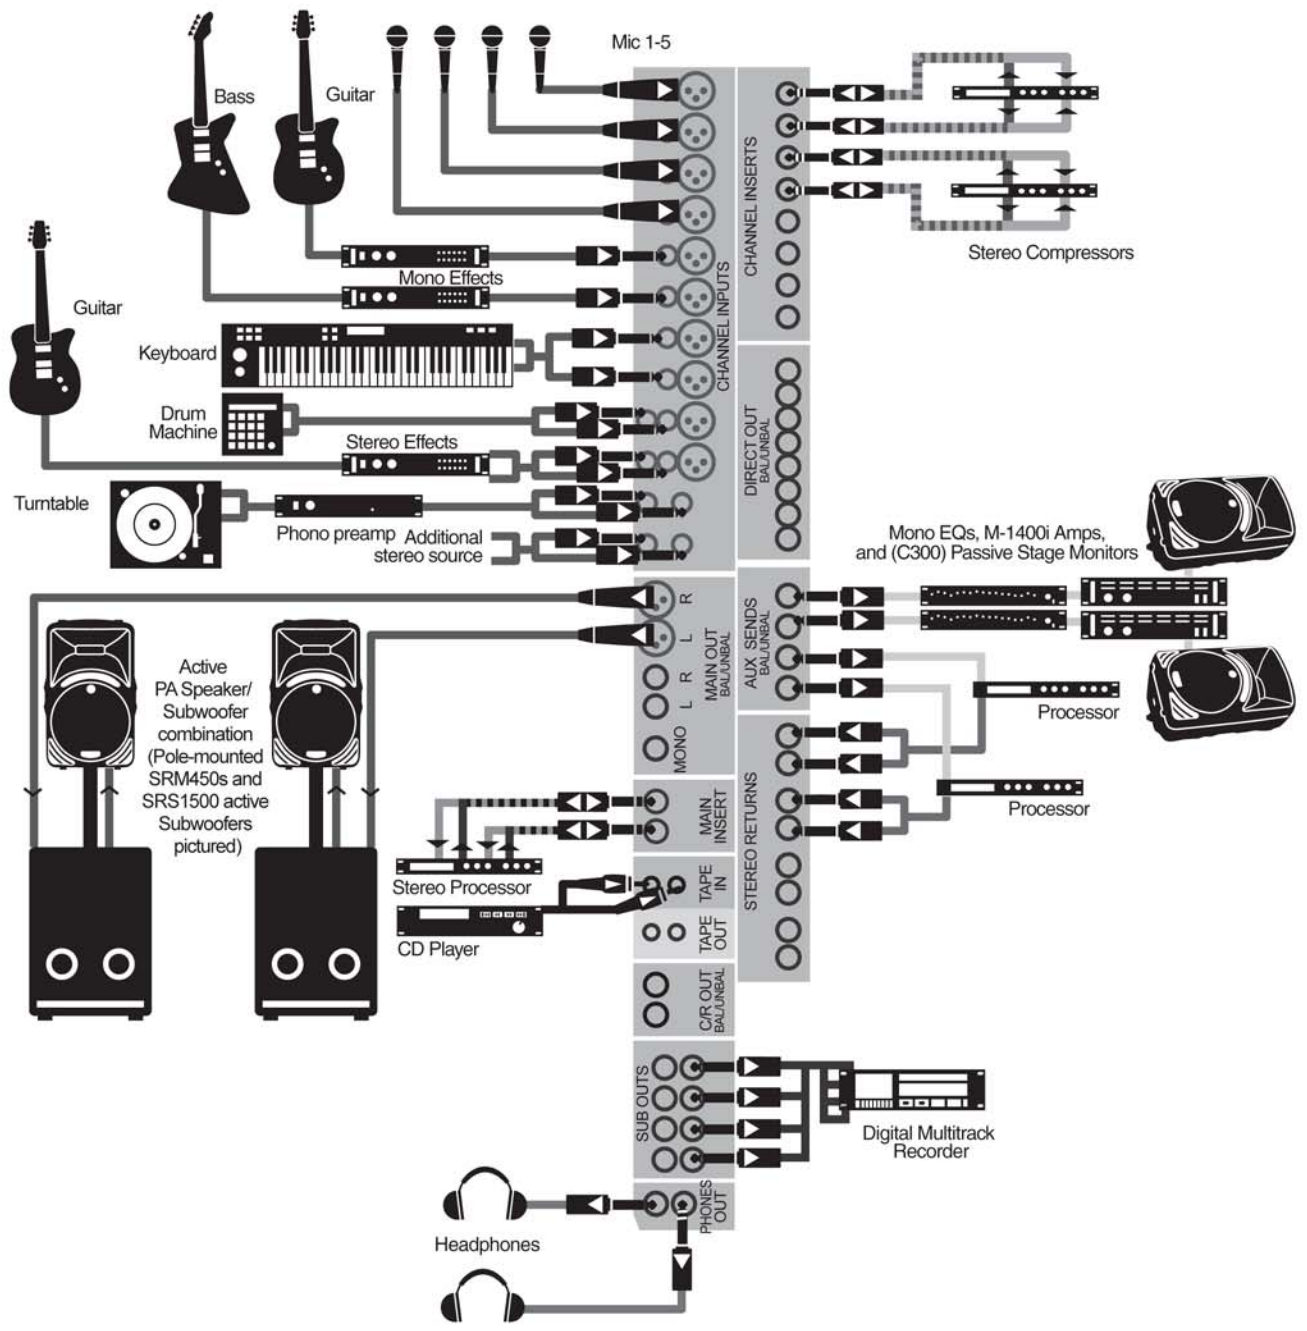

HOOKUP DIAGRAMS

Live Stereo PA System